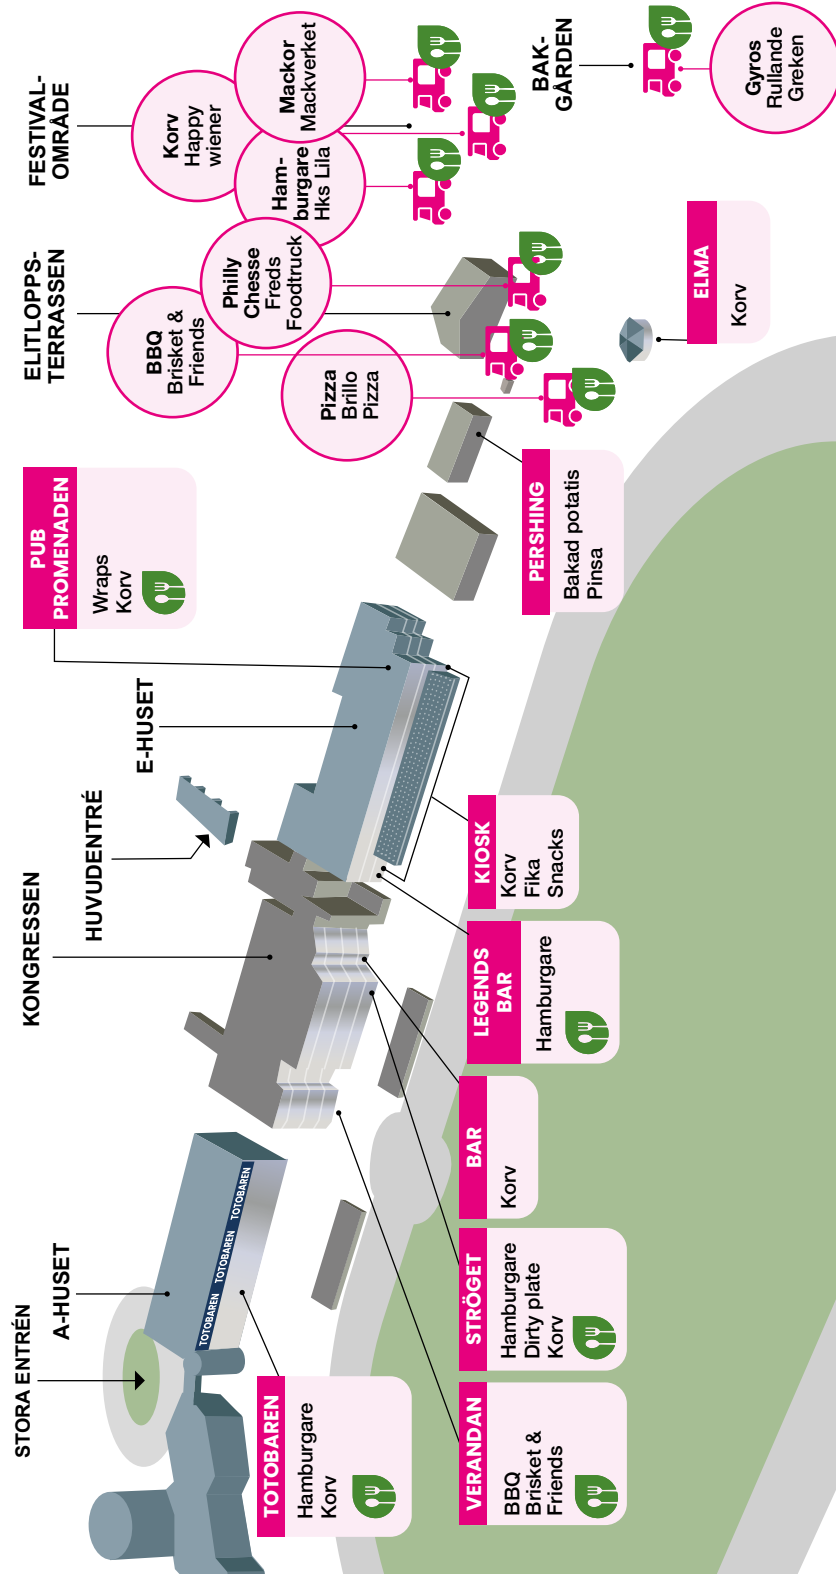

FÖR DIG PÅ PUBLIKPLATS FINNS MYCKET GOTT ATT VÄLJA PÅ.