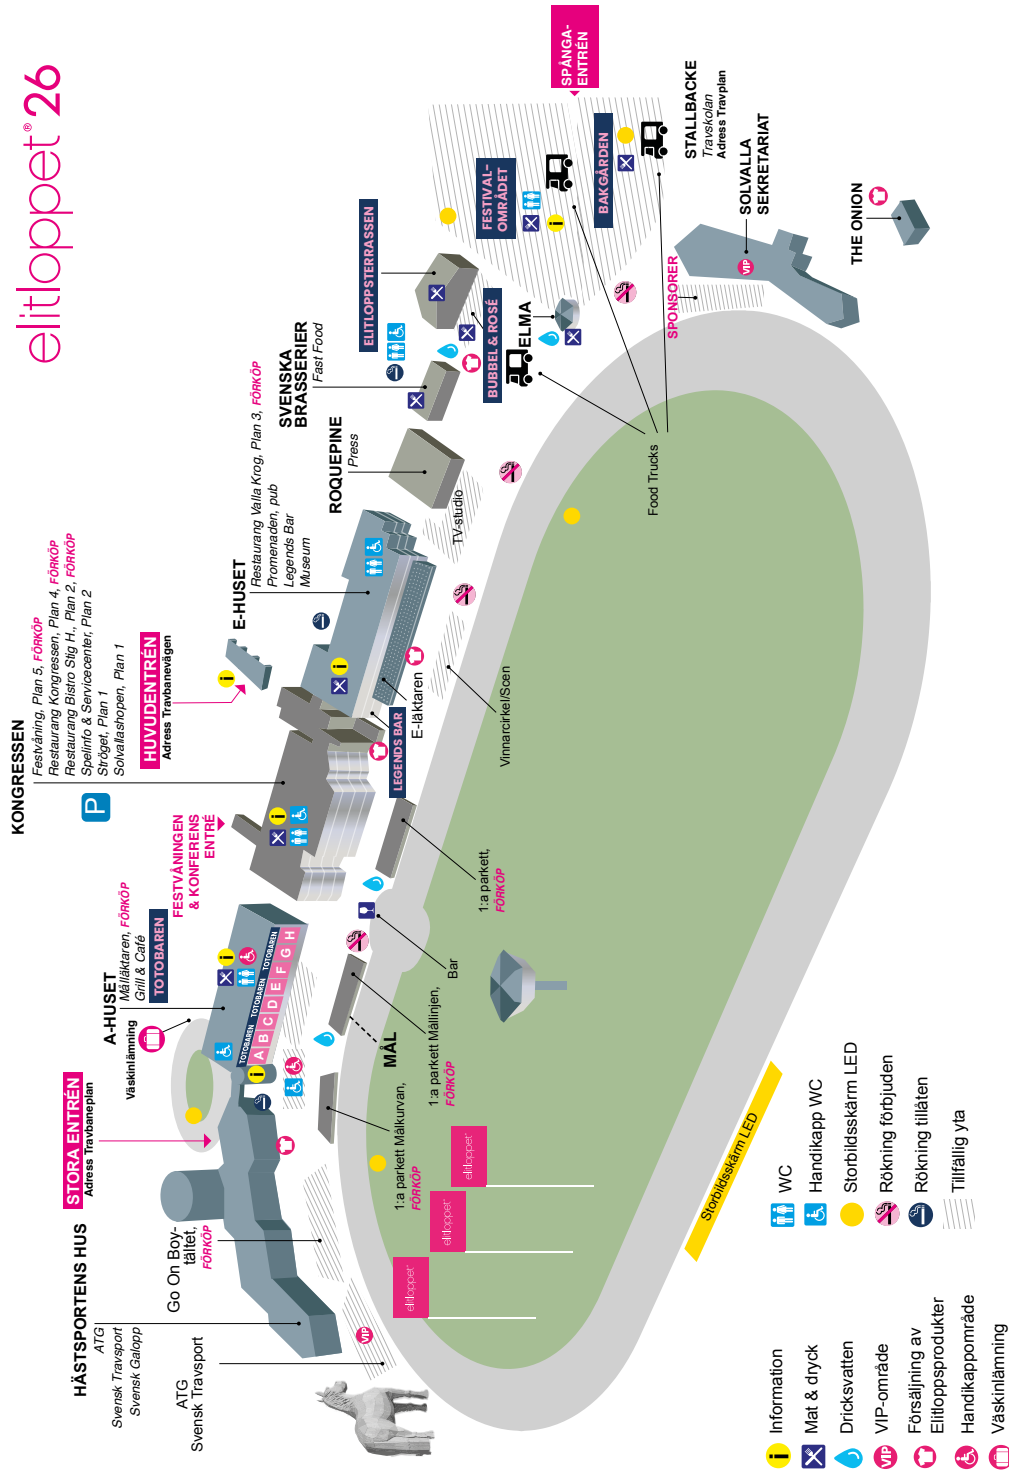

FÖR DIG PÅ PUBLIKPLATS FINNS MYCKET GOTT ATT VÄLJA PÅ.