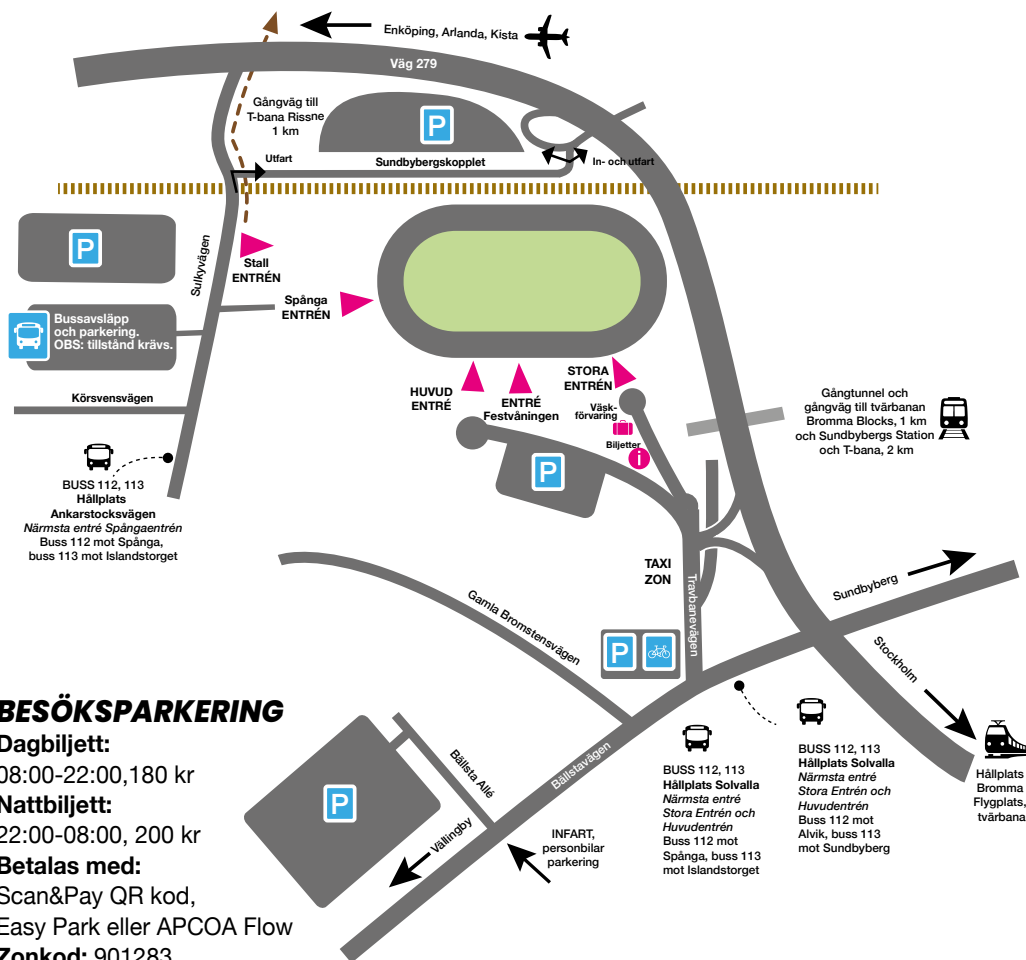

ALLA VÄGAR BÄR TILL SOLVALLA ÅK KOLLEKTIVT

TILL SOLVALLA

- Pendeltåg eller T-banan till Sundbyberg C, därefter buss 113 till hållplats Solvalla.
- Buss nr 113 från Blackebergs gård via Islandstorget (T-bana) till hållplats Solvalla.
- Buss nr 112 från Alvik till hållplats Solvalla.
  Den passerar också hållplats Ankarstocksvägen som ligger närmast Spångaentrén.
- T-bana till Rissne sedan ca 1 km promenad till Solvalla, följ skyltarna.
- Tvärbana till Bromma flygplats sedan ca 1 km promenad till Solvalla.
- Cykelparkering finns vid Travbanevägen.

FRÅN SOLVALLA

Vi rekommenderar T-bana, buss 112 och 113.

Under elitloppshelgen har **Taxi Stockholm** ensamrätt att nyttja vår taxizon.

BESÖKSPARKERING

Dagbiljett:

08:00-22:00, 180 kr

Nattbiljett:

22:00-08:00, 200 kr

Betalas med:

Scan&Pay QR kod,
Easy Park eller APCOA Flow
Zonkod: 901283

NeH

Vi bygger varumärken

NeH är en av Nordens ledande leverantörer av profilprodukter och varumärkesupplevelser som hjälper sina kunder att öka sin försäljning och stärka sina varumärken. Med kundernas behov i fokus kombinerar NeH sin kunskap inom profilprodukter och evenemang med ett starkt engagemang och intresse för att ständigt utveckla nya kreativa och kostnadseffektiva produkter och tjänster. NeH bygger företags profilering och är en totalleverantör för samtliga produktområden – en "one stop shop" för profil och eventprodukter.

NeH.com

Vill du veta mer om hur NeH kan hjälpa er?

Kontakta oss på info@neh.com eller 019-146000