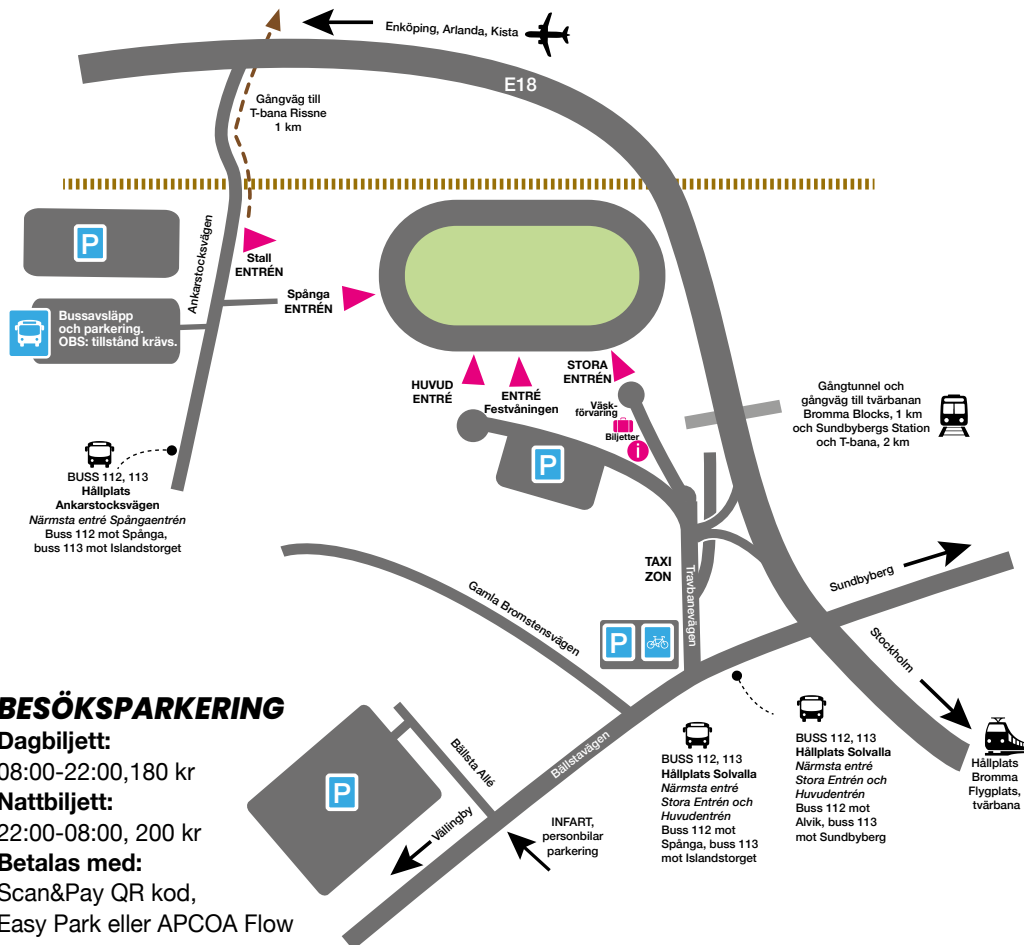

ALLA VÄGAR BÄR TILL SOLVALLA ÅK KOLLEKTIVT

TILL SOLVALLA

- Pendeltåg eller T-banan till Sundbyberg C, därefter buss 113 till hållplats Solvalla.
- Buss nr 113 från Blackebergs gård via Islandstorget (T-bana) till hållplats Solvalla.
- Buss nr 112 från Alvik till hållplats Solvalla.
  Den passerar också hållplats Ankarstocksvägen som ligger närmast Spångaentrén.
- T-bana till Rissne sedan ca 1 km promenad till Solvalla, följ skyltarna.
- Tvårbana till Bromma flygplats sedan ca 1 km promenad till Solvalla.
- Cykelparkering finns vid Travbanevägen.

FRÅN SOLVALLA

Vi rekommenderar T-bana, buss 112 och 113.

Under elitloppshelgen har **Taxi Stockholm** ensamrätt att nyttja vår taxizon.

BESÖKSPARKERING

Dagbiljett:

08:00-22:00, 180 kr

Nattbiljett:

22:00-08:00, 200 kr

Betalas med:

Scan&Pay QR kod,

Easy Park eller APCOA Flow

NeH

Vi bygger varumärken

NeH är en av Nordens ledande leverantörer av profilprodukter och varumärkesupplevelser som hjälper sina kunder att öka sin försäljning och stärka sina varumärken. Med kundernas behov i fokus kombinerar NeH sin kunskap inom profilprodukter och evenemang med ett starkt engagemang och intresse för att ständigt utveckla nya kreativa och kostnadseffektiva produkter och tjänster. NeH bygger företags profilering och är en totalleverantör för samtliga produktområden – en "one stop shop" för profil och eventprodukter.

NeH.com

Vill du veta mer om hur NeH kan hjälpa er?

Kontakta oss på info@neh.com eller 019-146000