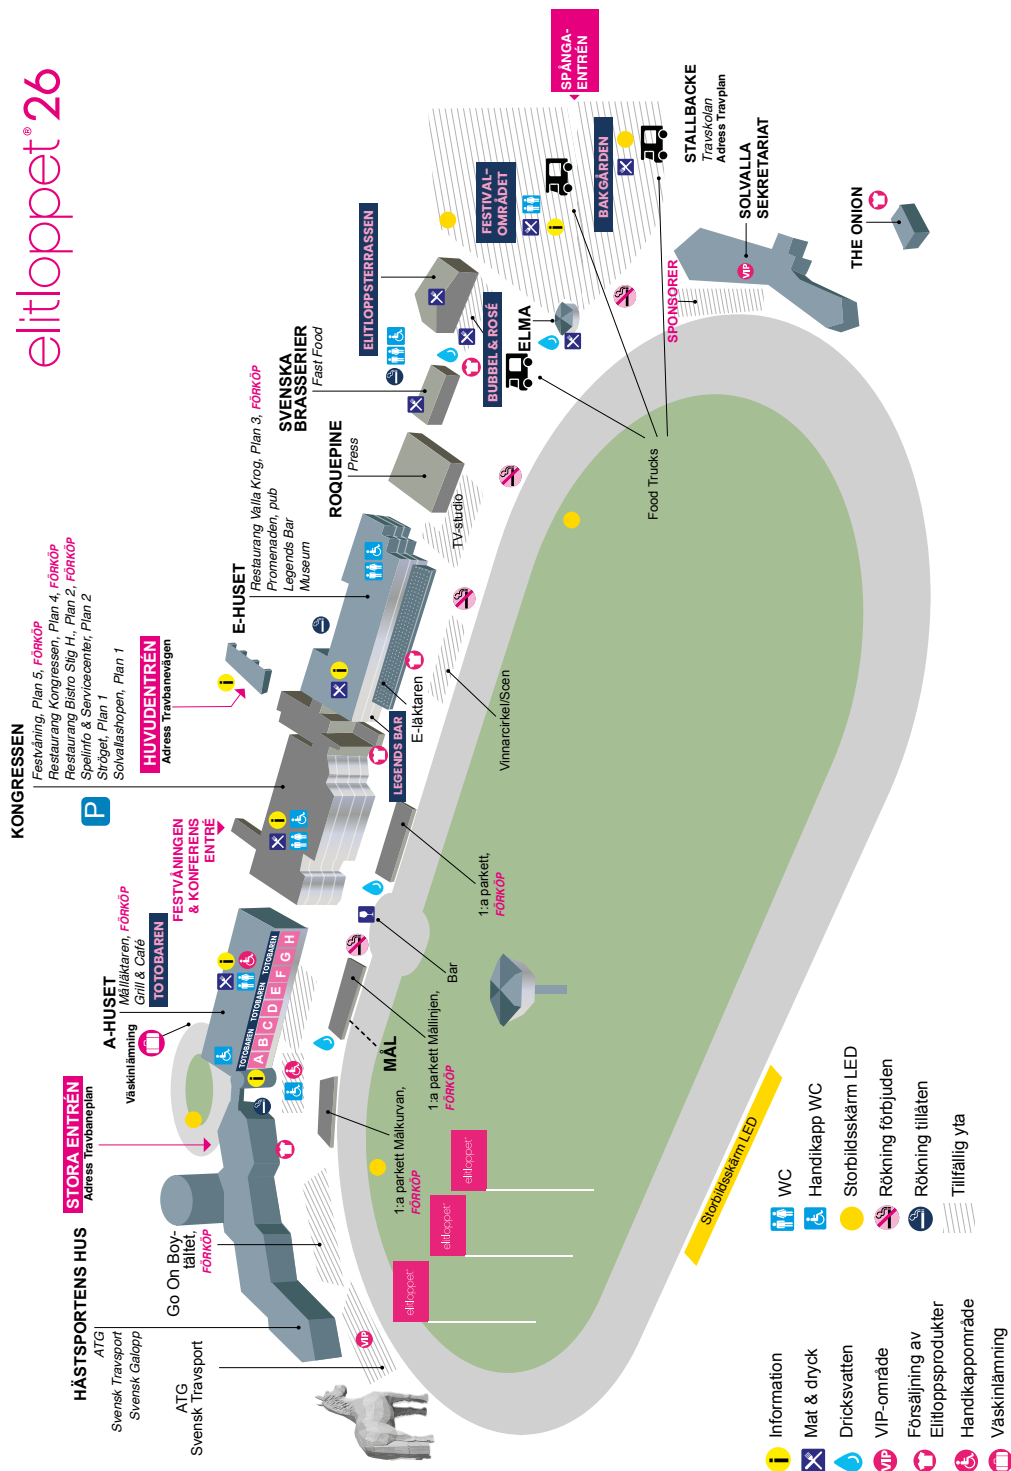

INFORMATION TILL AKTIVA

INSKRIVNINGEN

Inskrivningen är bemannad från klockan 12.00. Fyll i namnet på hästens skötare när du hämtar nummerbrickan. Strykningar: 08-635 90 11 Frågor under tävlingsdagen: 08-635 90 88

BOXPLATSER & ÖVERNATTNING

Önskemål om boxplatser och övernattningar till helgens tävlingsdagar ska meddelas till 08-635 90 11 eller mail: sporten@solvalla.travsport.se senast onsdag kl 16.00. Boxlistor finns vid infotavlän vid Gäststallarna och på inskrivningen. Startande hästar fredag ska lämna sina boxar senast klockan 20.00

BILPROVSTARTER 13.30 och 14.00

I lopp utskrivna med autostart och högst 100.000 kr, alla 2-årslopp och vid behov körs en extra bilprovstart med 3 min och 30 sekunder kvar till start. *Alla ekipage ska vara bakom vingarna 30 sek innan bilprovstart (30 sekunders regeln) detta gäller även de ekipage som är ute och värmer. Vi ber de ekipage som inte är med i provstarten att befinna sig på borte långsidan. GÄLLER IDAG I LOPP 1 & 6.*

SPÅRHÅLLNING BAKOM BILEN

När anslutning sker bakom startbilens vinge ska hästens huvud vara i linje med dennes nummerskylt på startbilens ändra fram till startlinjen. Om detta inte iakttagas kan omstart beordras och/eller påföljd utdömas.

SEGERCEREMONIERNA

Segerceremonierna sker idag ifrån scenen. Skjuts från stallbacken till segerceremonierna finns idag i samtliga lopp.

VID VOLTSTARTSLOPP

Vid voltstartslopp ska alla ekipage vara vid startplatsen i tid. Var god respektera detta så de ekipage som är där i tid inte behöver volta in onödan. Voltledare ska alltid vara på plats i god tid.

RUTIN VID LÖS HÄST PÅ BANAN

Vid lös häst på banan samlas ekipagen på defileringsvolten. Grundregeln är att grindarna är stängda och endast i undantagsfall öppnas och släpper ut hästar/kuskar.

SÄKERHET PÅ STALLBACKEN

Säkerhetsföreskrifter för stallbacken:

- Endast behöriga får vistas på stallbacken.
- Bilar parkeras på avsedd plats.
- All vistelse på stallbacken sker på egen risk, hästar har företräde.
- Barnvagnar undanbedes.
- Hundar ska vara kopplade.
- Uppfälda paraplyer förbjudet.

OBS!

Bakvarvsvärning förbjuden under segerintervjuer. Nedjogging efter lopp på stora banan undanbedes.

INFORMATION FOR ACTIVE

RECALL AUTO START

With a recall the car will continue its normal acceleration but will start slowing down after 300-400m with the wings fully extended, enabling all drivers to pull up their horses calmly in preparation for another call in. Drivers will be called to a new start in 2 minutes and the car will return to its start position with the wings folded as normal.

ANY QUESTIONS? CONTACT THE OFFICE