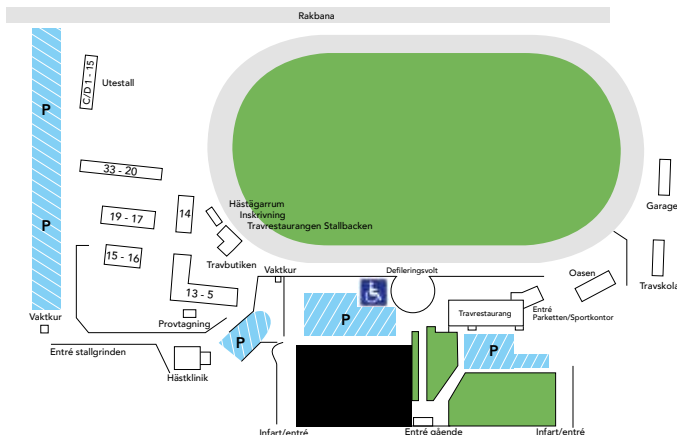

OBS! Fortkörningar ska vara klara senast 1 timme före första start. I mån av plats är det okej att deltaga i bilprovstarten. **Ej-hästar** är inte tillåtna på stora banan under våra STL-dagar.

Välkommen till Gävletravet