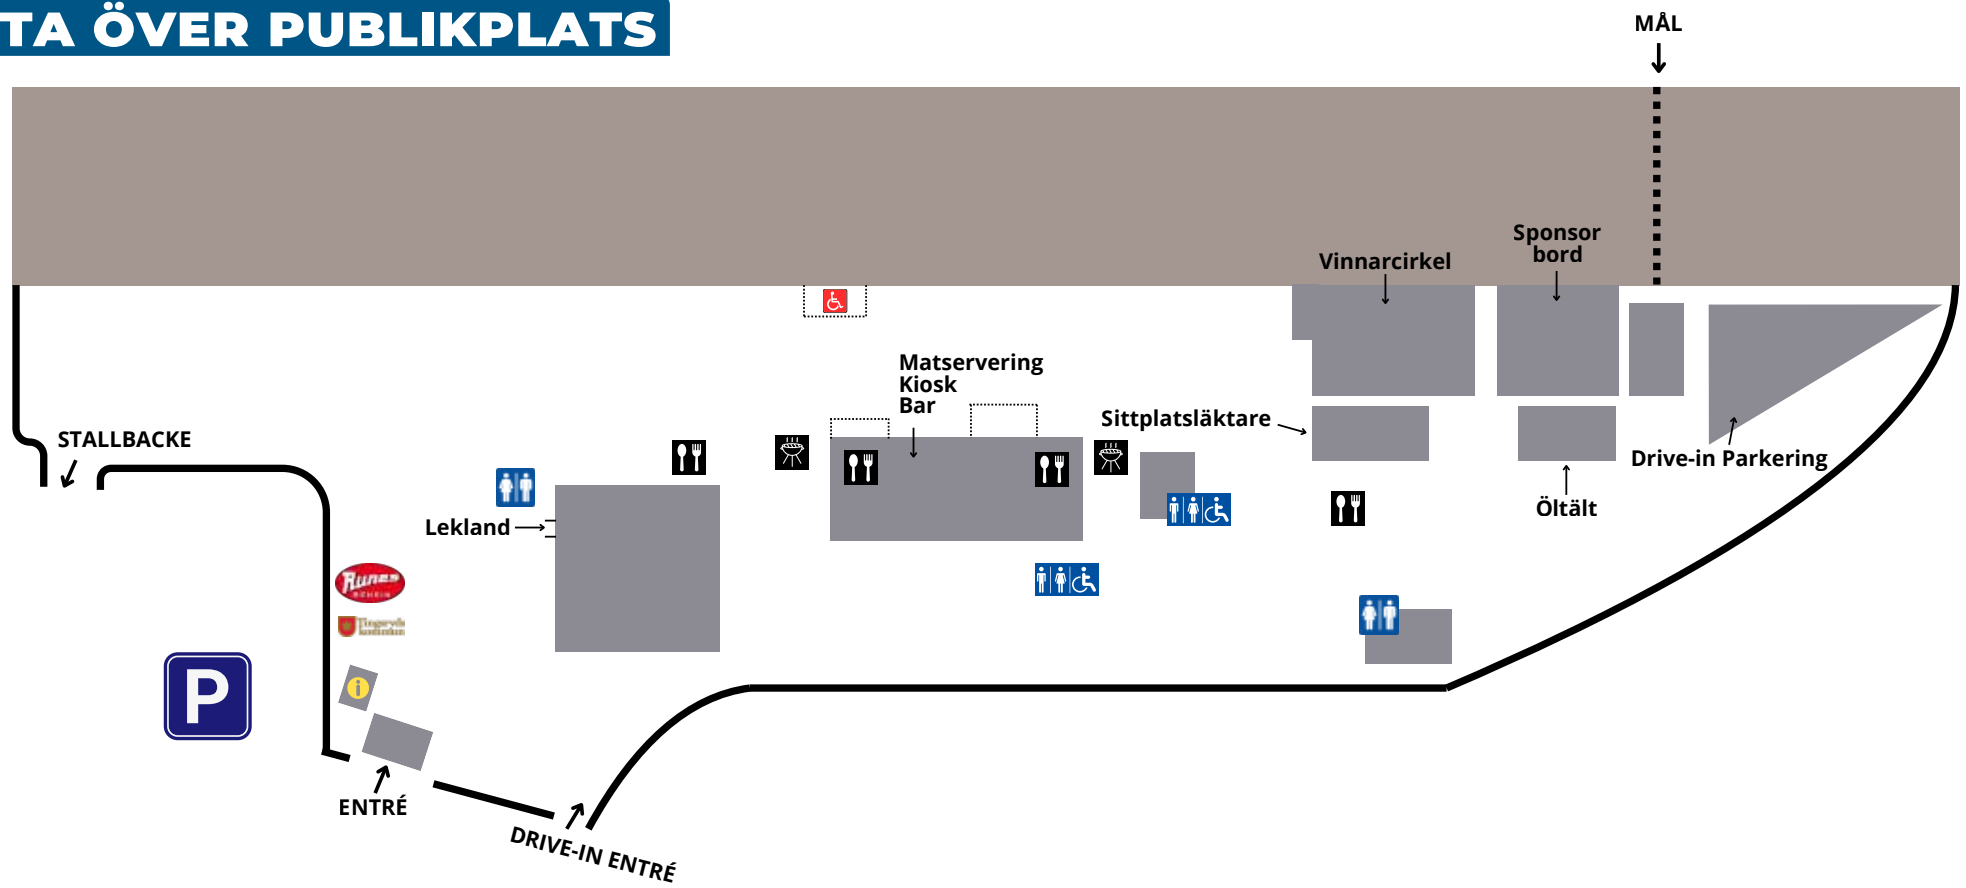

KARTA ÖVER PUBLIKPLATS