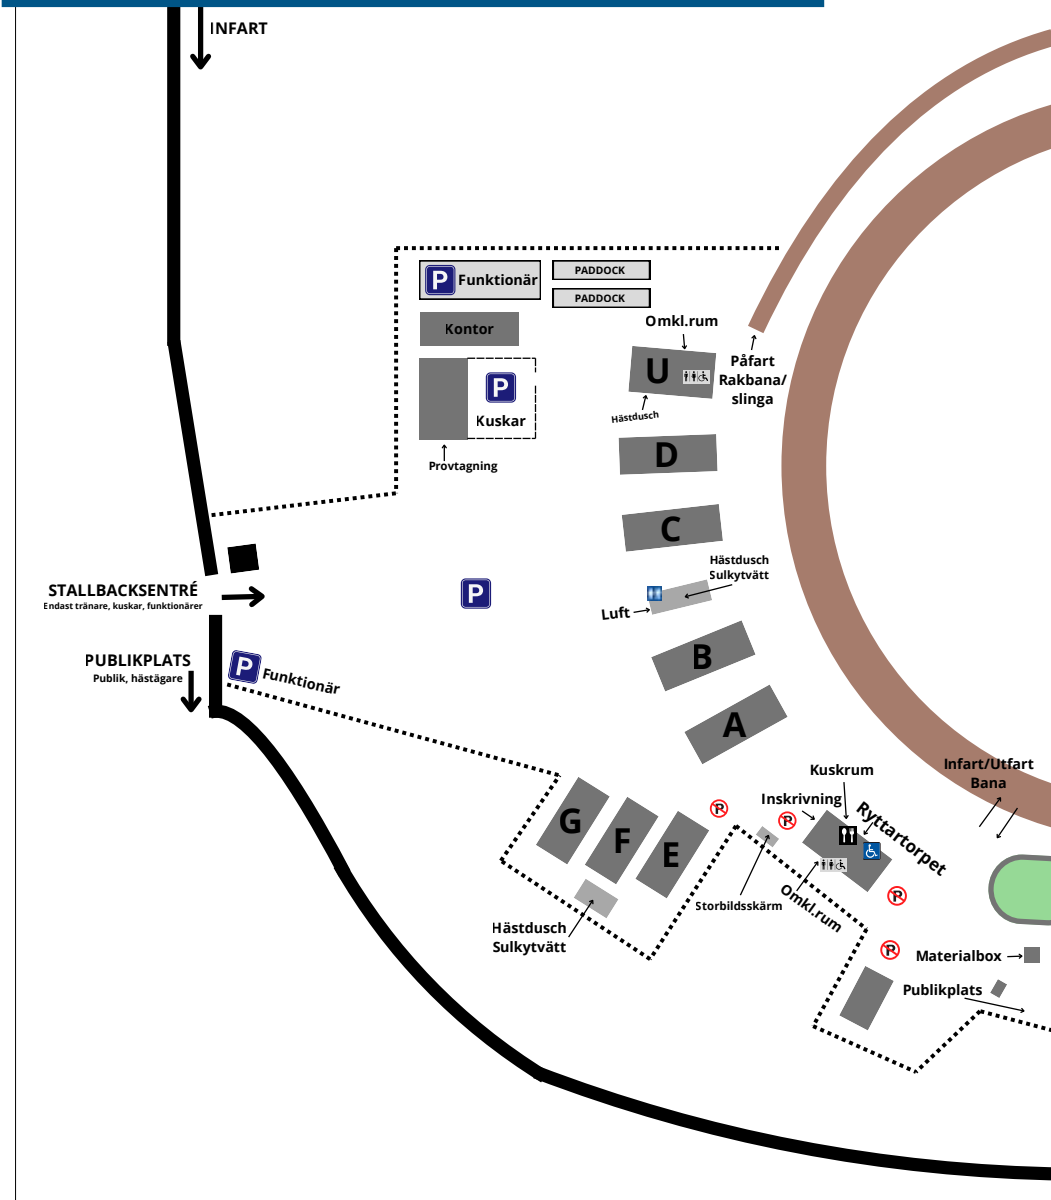

KARTA ÖVER STALLBACKEN

RYTTARTORPET – STALLBACKSRESTAURANG

V85-special – Lax med kokt potatis, säs.

Serverar även hamburgare, korb, pommis, pytt i panna med ägg, fika, godis, glass och dryck.

EMIN®

📞 0477 - 455 13