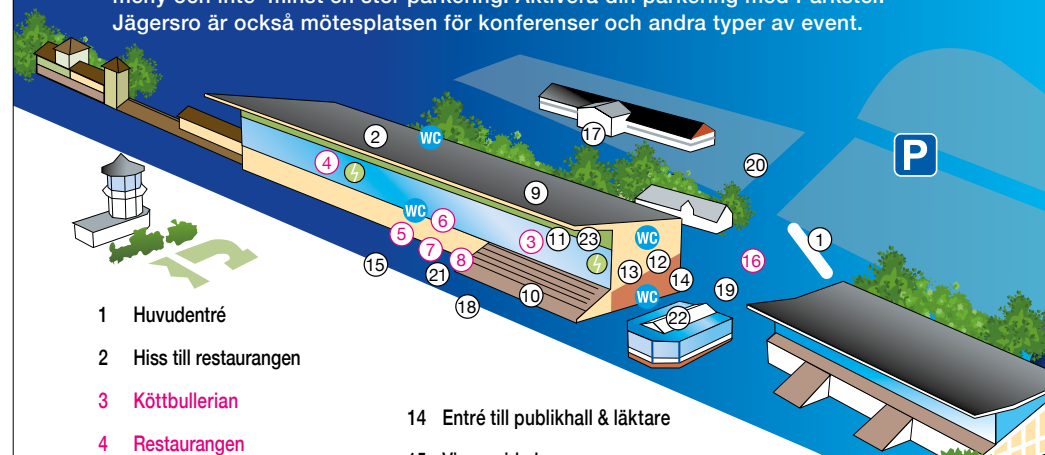

# Dagens hålltider

TORSDAG 14 MAJ

- 11.00 Möllers Tivoli öppnar
- 11.00 - 14.00 Ansiktsmålning i publikhallen
- 11.30 Malmö Brandkår
- 11.30 Ponnylopp kat A
- 11.30 - 12.45 och 13.45-15.30 Prova på kähphästhoppning
- 11.45 Ponnylopp kat B
- 12.00 Restaurangen öppnar
- 12.00 - 16.00 Ponnyridning utanför Travskolan
- 12.10 Pidde P på scen
- Ca 12.45 EKO's godisregn från scenen
- 12.30 - 14.30 Öppet hus på Travskolan
- 12.45 - 13.45 Stora Coops kähphästtävling (från 7 år)
- 13.00 Första travloppet startar
- 14.10 Medina på scen
- Ca 14.50 EKO's godisregn från scenen

## HEJDUNDRANDE FEST! GENTLEMANNADAGEN KRISTI HIMMELSFÄRDS DAG

TORSDAG 14 MAJ 2026

Mer än bara trav - Jägersro är inte bara en travbana, det är också en mötesplats vid sidan av sporten. Vi erbjuder en stor och generös restaurang med en uppskattad meny och inte minst en stor parkering. Aktivera din parkering med Parkster. Jägersro är också mötesplatsen för konferenser och andra typer av event.

- 1 Huvudentré
- 2 Hiss till restaurangen
- 3 Köttbullerian
- 4 Restaurangen
- 5 Korven
- 6 Bistro Upploppet - Pizzabar
- 7 Grill på verandan
- 8 Pub
- 9 Hiss till pizzabaren
- 10 Sittplatsläktare
- 11 Inomhusläktare
- 12 Informationen
- 13 Toalett & skötrum  
Handikappanpassad toalett
- 14 Entré till publikhall & läktare
- 15 Vinnarcirkel
- 16 Foodtrucks
- 17 Travskolan - Ponnyridning
- 18 Scen, se tider på sidan 3.
- 19 Stora Coops kähphästhoppning
- 20 Möllers Tivoli
- 21 Reserverad plats nära scen  
för rullstolar
- 22 Meet & Greet och  
merchandise Pidde P
- 23 Ansiktsmålning