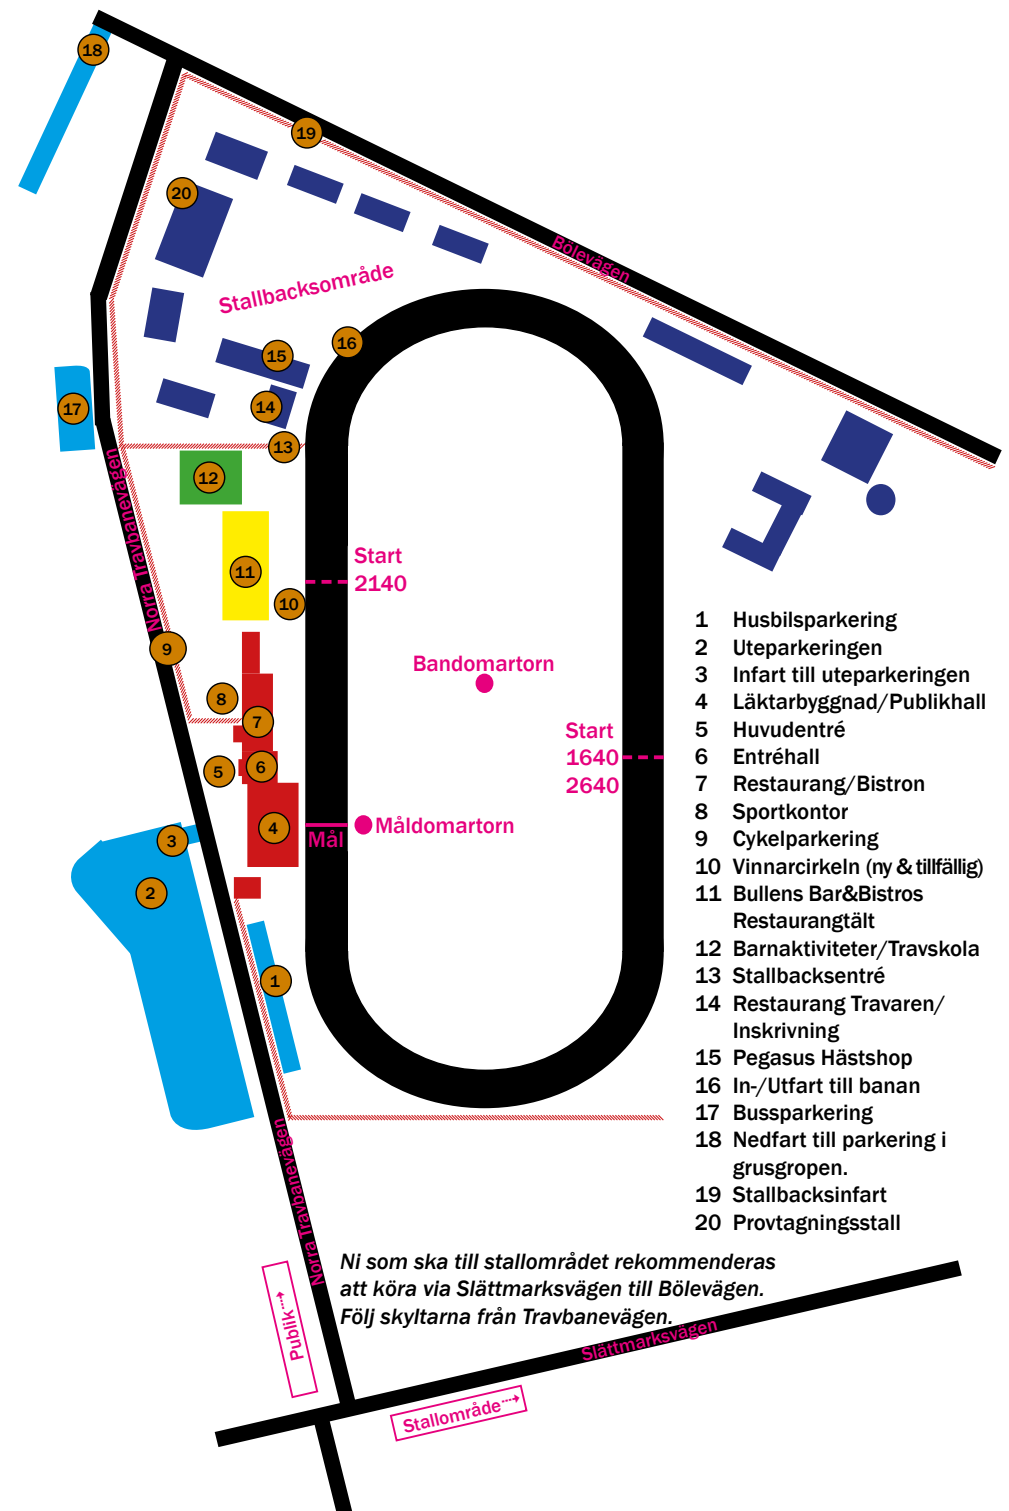

Hamburgare
Enkel 120:-/Dubbel 160:-
Barnburgare: 80:-

TRAVRESTAURANGEN

Rökstugan

Förrätt: Skagen med smörstekt briochebröd, pepparot, citron och sikrom från Obbola.
Varmrätt: Oxfilet tryffelrödvinssås, ljummen potatissallad, säsongssparris & dragonmajonäs "bea".
Dessert: Inkokt rabarber, jordgubbar, fläder/färskost mousse, rostad vitchoklad, maräng & havresmul.

Travrestaurangen öppnar 13.00. • All bokning sker via travfest.se
Frågor och funderingar rörande Travrestaurangen, info@rokstuganbbq.se

BISTRON

("Puben" på publikplats)

Rökstugan

Öppnar
13.00

Á la carte-meny

Fullständiga rättigheter.

Drop-In platser
Välkommen!

Bullens
bar & bistro

RESTAURANGTÄLT

Tältet öppnar 13.00
Fullständiga rättigheter

Trerätters Meny

Förrätt: Skagentoast.
Varmrätt: Schnitzel med örtrostad kulpotatis, bearnaisesås & rödvinssky, coleslaw, syrad vitkålssallad

Efterrätt: Kladdkaka med vispad grädde

Boka plats i restaurangtältet för 695 kr via travfest.se. Då ingår en trerättersmeny, entré och travprogram. Endast förbokningar på trerättersmenyn.

Gruppbokningar, frågor eller allergier, kontakta oss på info@bullensbarochbistro.se

Drop-in Meny • Välkommen!

Schnitzel (se varmrätt)
Wraps (kyckling alt. vegetarisk)

PUBLIKHALLEN

Ungdomsstallet Umåker har fikaförsäljning i publikhallen.
Välkommen att stötta ungdomarna!