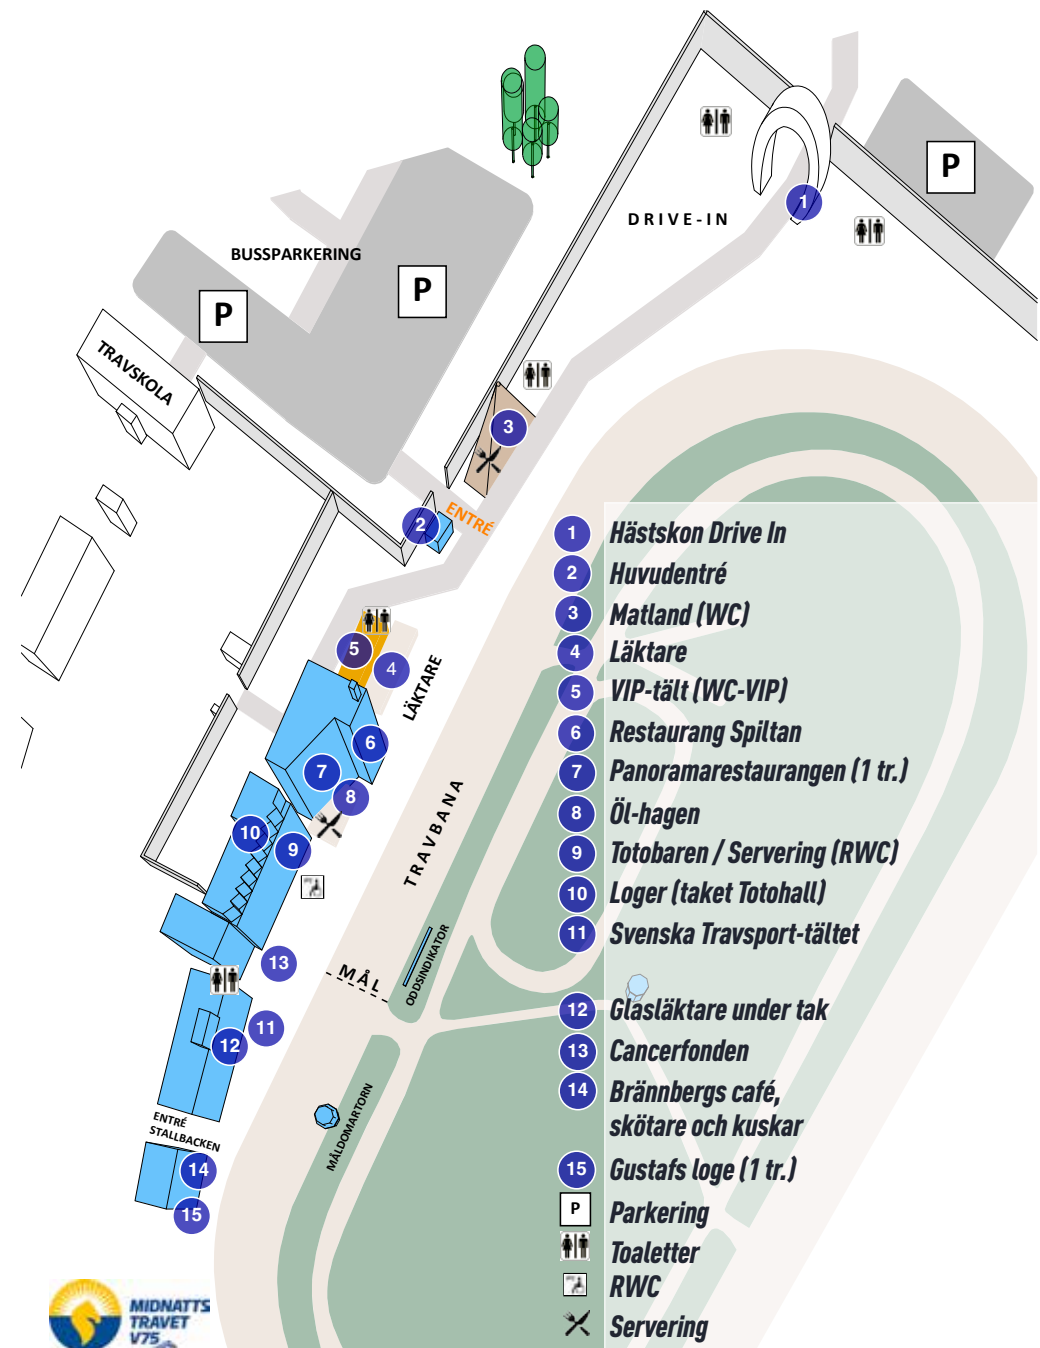

LJUD LJUS & BILD TILL DITT EVENT

Kontakta oss
info.se@ct-group.com

Besök vår hemsida
www.ct-sweden.com