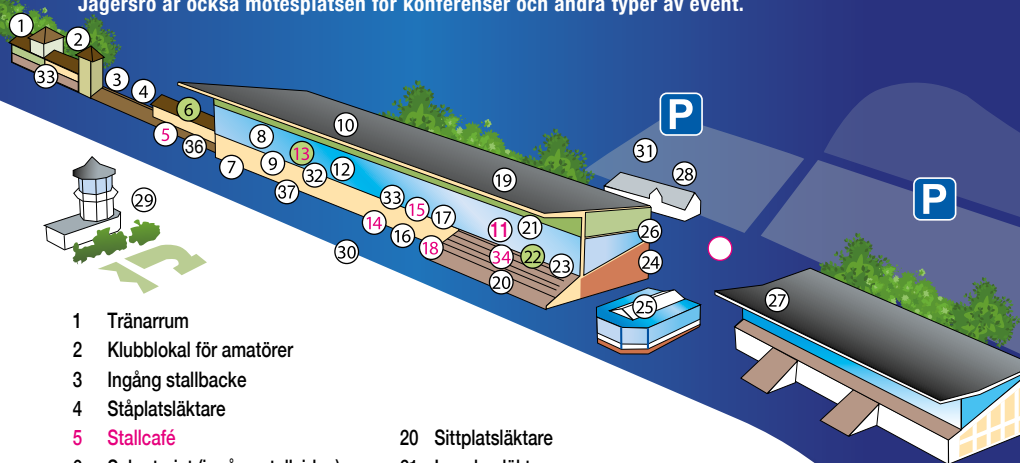

# PARALYMPIA TRAVET™

Mer än bara trav - Jägersro är inte bara en travbana, det är också en mötesplats vid sidan av sporten. Vi erbjuder en stor och generös restaurang med en uppskattad meny och inte minst en stor – och gratis – parkering. Jägersro är också mötesplatsen för konferenser och andra typer av event.