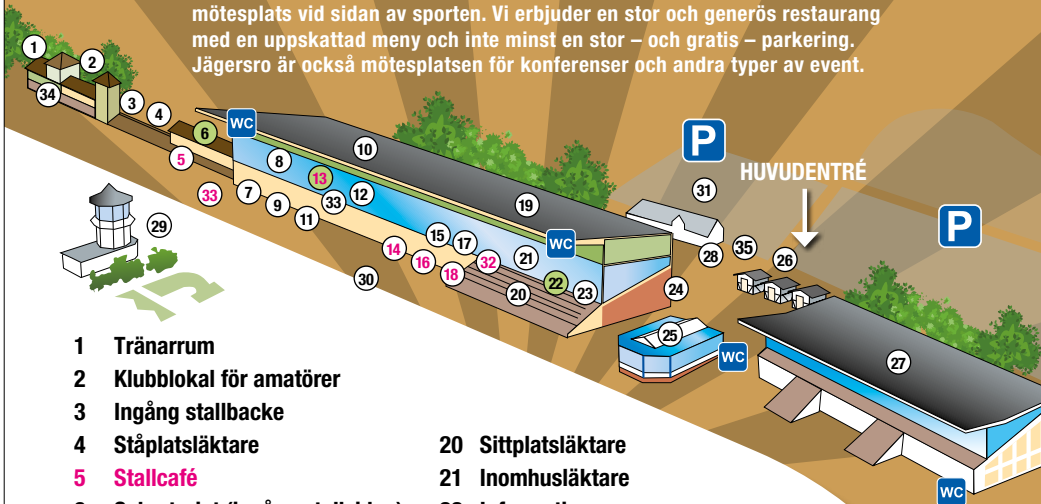

**Mats Ahlkvist
sportchef**

SKÖTARE MED STARTHÄST!

Välkommen till hästskötarloungen (i byggnaden med tränarrummet).
Vi bjuder på fika!

Jägersro
Vi skapar vinnare!

HÅLTIDER	15:30 Banan öppnar för värmning	19:15 Provstarter bakom bilen	22:12 Spårlottning
	16:00 Entrén öppnar	19:30 Lopp 5, V75* (ATG*)	Svenskt Travderby,
	17:00 Restaurangen öppnar	20:15 Lopp 7, V5* (ATG*)	därefter Derbystoet
	17:00 Provstarter bakom bilen	21:23 Lopp 10, DD* (ATG*)	
	18:00 Lopp 1, V4* (ATG*)	22:04 Lopp 12	
Omslaget: Stall Courants Joviality, Sabine Kagebrant tränar, och Erik Adielsson vann Sofiero Bryggeri - Svenskt Travderby ifjol. Foto: MIKAEL ROSENQVIST/MIRO MEDIA			

Välkommen till uttagningsloppen till Svenskt Travderby och Derbystoet!

Mer än bara trav - Jägersro är inte bara en travbana, det är också en mötesplats vid sidan av sporten. Vi erbjuder en stor och generös restaurang med en uppskattad meny och inte minst en stor - och gratis - parkering. Jägersro är också mötesplatsen för konferenser och andra typer av event.

- | | |
|---------------------------------------|---------------------------------------------------|
| 1 Tränarrum | 20 Sittplatsläktare |
| 2 Klubblok för amatörer | 21 Inomhusläktare |
| 3 Ingång stallbacke | 22 Informationen |
| 4 Ståplatsläktare | 23 Toalett & skötrum
Handikappanpassad toalett |
| 5 Stallcafé | 24 Entré till publikhall & läktare |
| 6 Sekretariat (ingång stallsidan) | 25 Oasen |
| 7 Derby Club / Gästrum | 26 Huvudentré |
| 8 Presscenter | 27 Ridhallsläktaren - Stängd |
| 9 Kopparbergsbaren | 28 Korsvirkeshuset |
| 10 Hiss | 29 Måldomartorn |
| 11 Kaffe & Gott | 30 Vinnarcirkel |
| 12 Loger | 31 Hästägarparkering |
| 13 Huvudrestaurang | 32 Köttbullerian |
| 14 Korven | 33 Spelarlobby - ATG® |
| 15 Café Upploppet | 34 Hästskötarlounge |
| 16 Kopparbergsverandan | 35 Rökruta |
| 17 Hästägaretrum med sittplatsläktare | |
| 18 John Scott's | |
| 19 Hiss | |