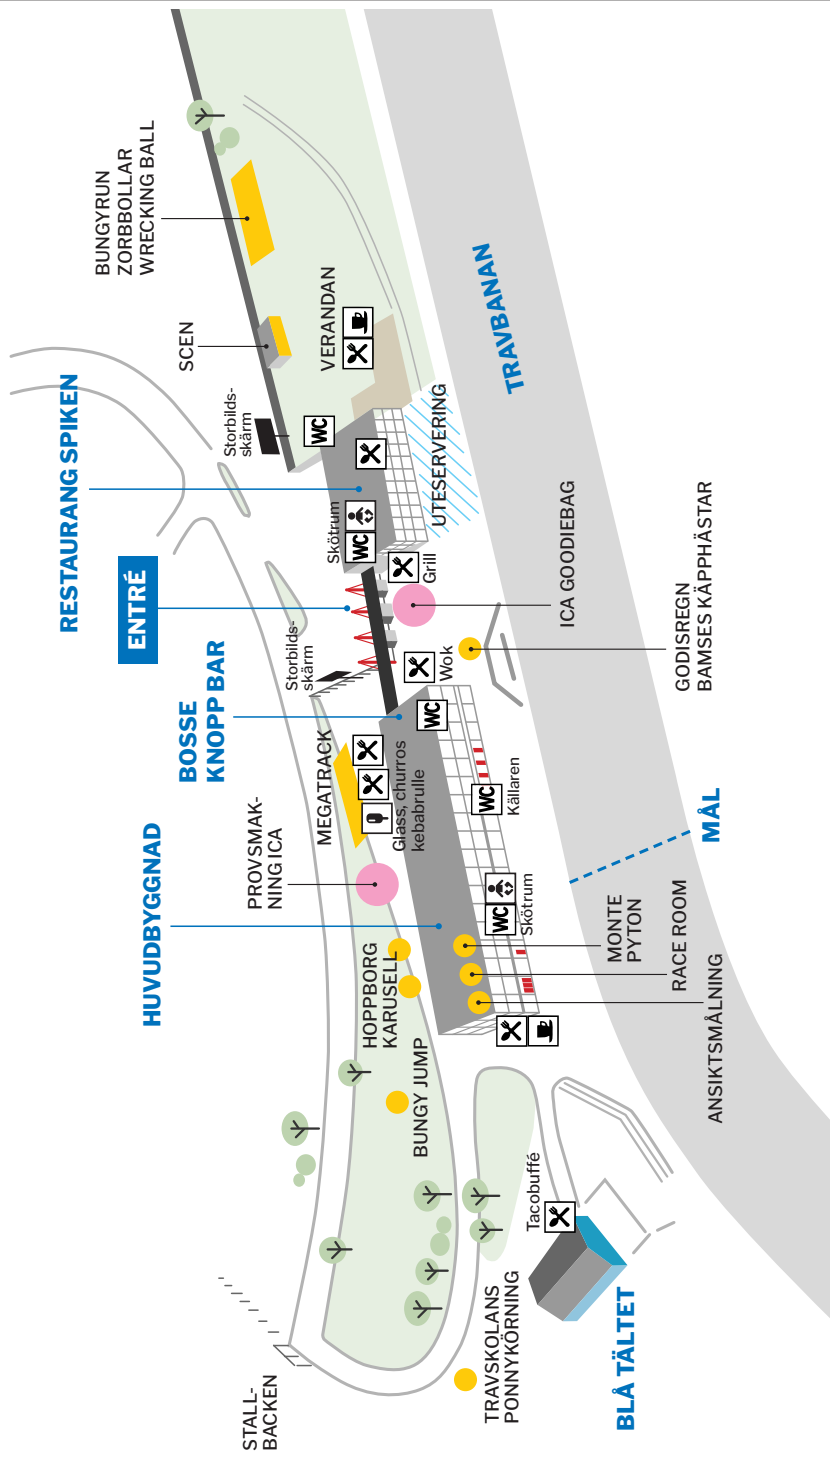

HITTA RÄTT PÅ KALMARTRAVET

ICA:S FAMILJEDAG 6 JUNI

Besök

ICA-handlarna vid huvudentrén

ICA's familjedag

är ett samarbete mellan Kalmartravet, Widéns Åkeri och följande ICA-butiker:

Braås
Grönhögen
Mörbylånga
Påryd
Rockneby
Söderåkra
Trekanten
Vassmolösa
Ålem

Almørs Färjestaden
Berga Centrum
Borgholm
Emmaboda
Lessebo
Lindsdal
Mönsterås
Stinsen Ljungbyholm
Södercentrum
Smedby
Torsås

Färjestaden
Nybro

Kalmar

widéns