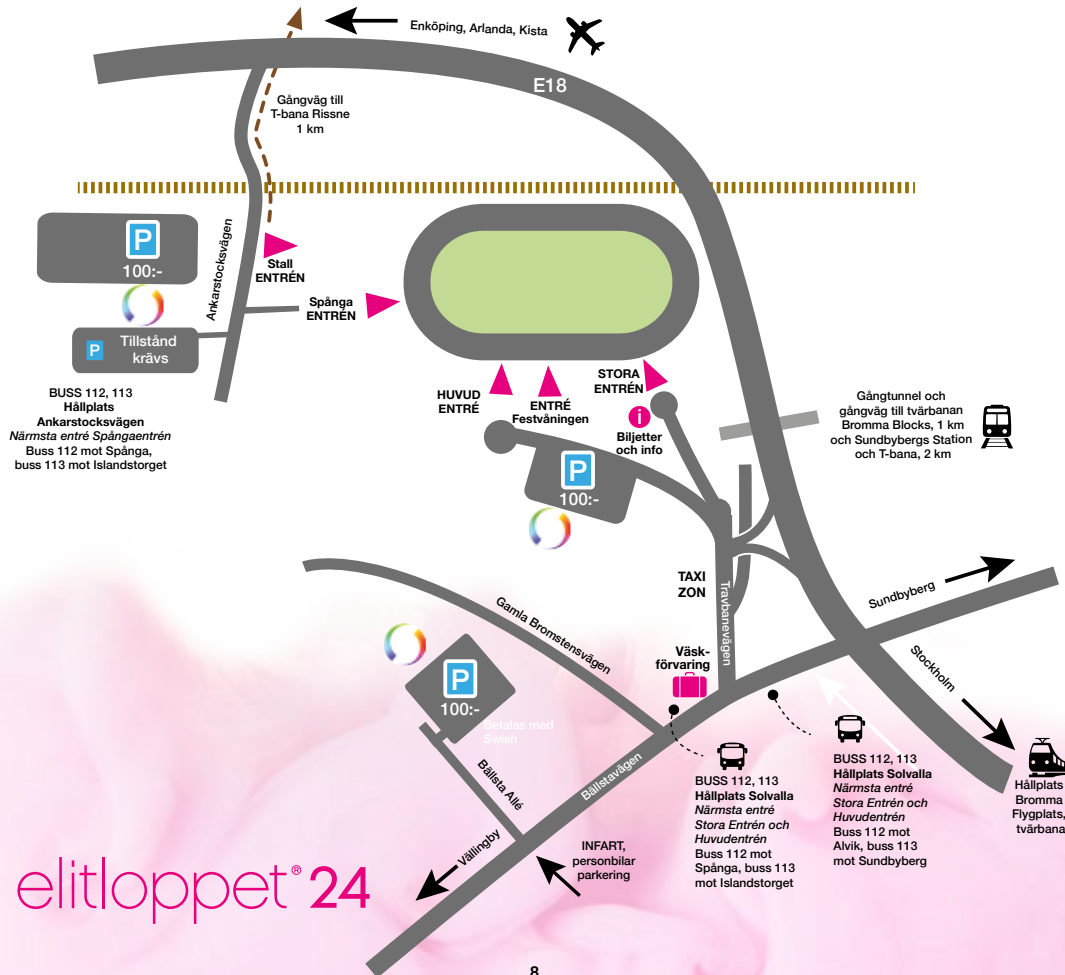

ALLA VÄGAR BÄR TILL SOLVALLA ÅK GÄRNA KOLLEKTIVT

TILL SOLVALLA

- **Pendeltåg eller T-banan** till Sundbyberg C, därefter buss 113 till hållplats Solvalla.
- **Buss nr 113** från Blacquebergs gård via Islandstorget (T-bana) till hållplats Solvalla.
- **Buss nr 112** från Alvik till hållplats Solvalla.
  Den passerar också hållplats Ankarstocksvägen som ligger närmast Spångaentrén.
- **T-bana** till Rissne sedan ca 1 km promenad till Solvalla, följ skyltarna.
- **Tvårbana** till Bromma flygplats sedan ca 1 km promenad till Solvalla.

FRÅN SOLVALLA

Vi rekommenderar T-bana, buss 112 och 113. På grund av begränsad framkomlighet ta gärna taxi som står i taxizonen istället för att förboka egen.