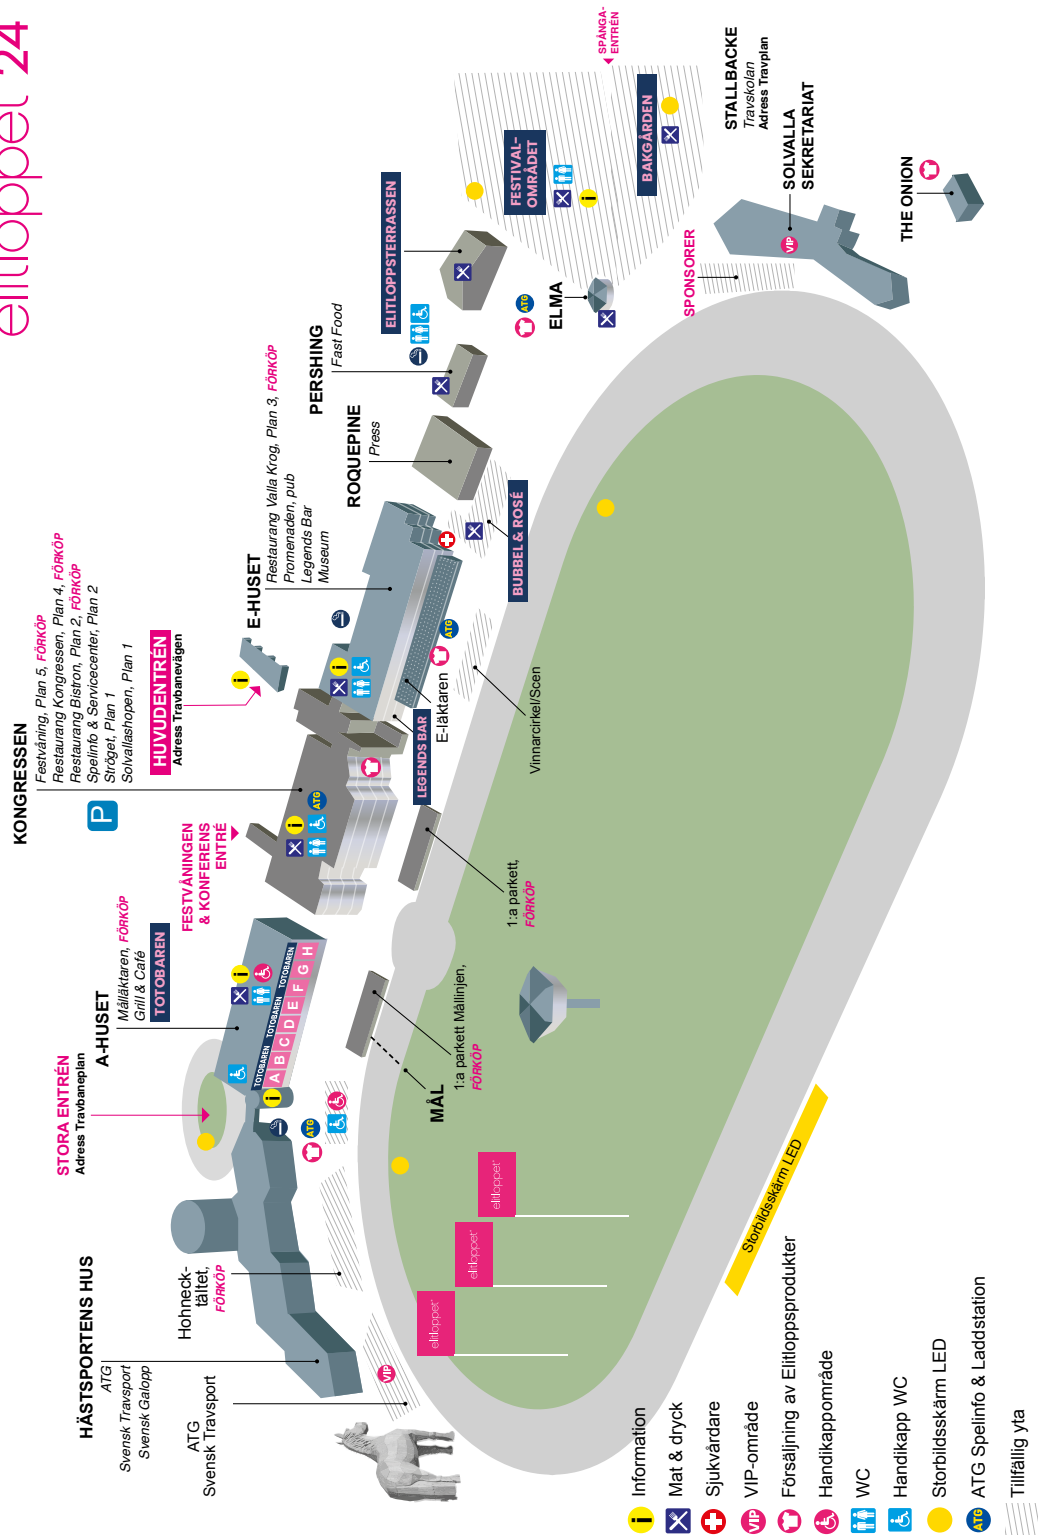

INFORMATION TILL AKTIVA

INSKRIVNINGEN

Inskrivningen är bemannad från klockan 11.30. Fyll i namnet på hästens skötare när du hämtar nummerbrickan.

Strykningar: 08-635 90 11

Frågor under tävlingsdagen: 08-635 90 88

BOXPLATSER & ÖVERNATTNING

Önskemål om boxplatser och övernattningar till helgens tävlingsdagar ska meddelas till 08-635 90 11 eller mail: sporten@solvalla.travsport.se **senast onsdag kl 16.00.** Boxlistor finns vid infotavlån vid Gäststallarna och på inskrivningen. **Startande hästar fredag ska lämna sina boxar senast klockan 20.00**

BILPROVSTARTER 13.30 & 14.00

I lopp utskrivna med autostart och högst 100.000 kr, alla 2-åringsslopp och vid behov körs en extra bilprovstart med 3 min kvar till start. Bilen står uppställd vid banmarkeringen för **500 m** kvar och släpper ekipagen vid startplatsen på upploppet. **Alla ekipage ska vara bakom vingarna 30 sek innan bilprovstart (30 sekunders regeln) detta gäller även de ekipage som är ute och värmer. Vi ber de ekipage som inte är med i provstarten att befinna sig på borte långsidan. GÄLLER IDAG I LOPP 4, 5 & 9.**

SPÅRHÅLLNING BAKOM BILEN

När anslutning sker bakom startbilens vinge ska hästens huvud vara i linje med dennes nummerskylt på startbilen ända fram till startlinjen. Om detta inte iakttagas kan omstart beordras och/eller påföljd utdömas.

RECALL AUTO START

With a recall the car will continue its normal acceleration but will start slowing down after 300-400m with the wings fully extended, enabling all drivers to pull up their horses calmly in preparation for another call in. Drivers will be called to a new start in 2 minutes and the car will return to its start position with the wings folded as normal.

ANY QUESTIONS? CONTACT THE OFFICE

SEGERCEREMONIERNA

Segerceremonierna sker idag ifrån scenen, där serveras det champagne till kretsen kring segrande häst. Skjuts från stallbacken till segerceremonierna finns idag i samtliga lopp.

VID VOLTSTARTSLOPP

Vid voltstartslopp ska alla ekipage vara vid startplatsen i tid. Var god respektera detta så de ekipage som är där i tid inte behöver volta i onödan. Voltledare ska alltid vara på plats i god tid.

RUTIN VID LÖS HÄST PÅ BANAN

Vid lös häst på banan samlas ekipagen på defileringsvolten. Grundregeln är att grindarna är stängda och endast i undantagsfall öppnas och släpper ut hästar/kuskar.

SÄKERHET PÅ STALLBACKEN

Säkerhetsföreskrifter för stallbacken:

- Endast behöriga får vistas på stallbacken.
- Bilar parkeras på avsedd plats.
- All vistelse på stallbacken sker på egen risk, hästar har företräde.
- Barnvagnar undanbedes.
- Hundar skall vara kopplade.
- Uppfällda paraplyer förbjudet.

OBS!

Bakvarsvärmning förbjuden under segerintervjuer. Nedjogging efter lopp på stora banan undanbedes.