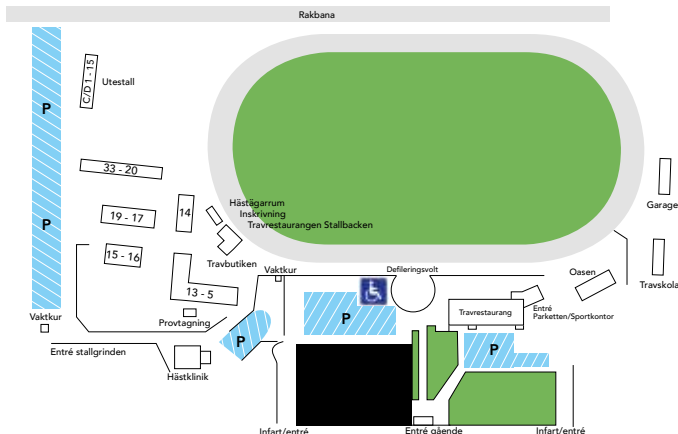

VÅRA STL-PARTNERS

CLARION WINN, GÄVLE
BY NORDIC CHOICE

Välkommen till Gävletravet

Ordning och reda

- All parkering ska ske på angiven P-plats
- Alla hundar ska vara kopplade
- Max hastighet 30 km/h
- Medtagen alkohol beslagtages
- Nattparkering på området förbjuden
- Barnvagnar får inte lämnas utan tillsyn
- Giltiga entrékort ska kunna uppvisas för tillträde till stallbacken tävlingsdagar
- All vistelse på stallbacken sker på egen risk
- Rökning tillåten endast på angivna platser