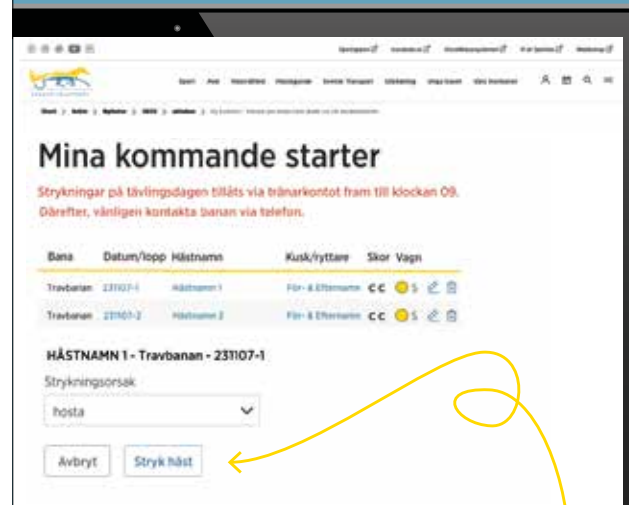

VARSAÅGOD, EN KOD TILL DET NYA JÄGERSRO...

Eller gå in på www.detnyajagersro.se

NY FUNKTION – tränare kan stryka häst direkt via sitt användarkonto

Fota QR-koden
för att läsa mer.