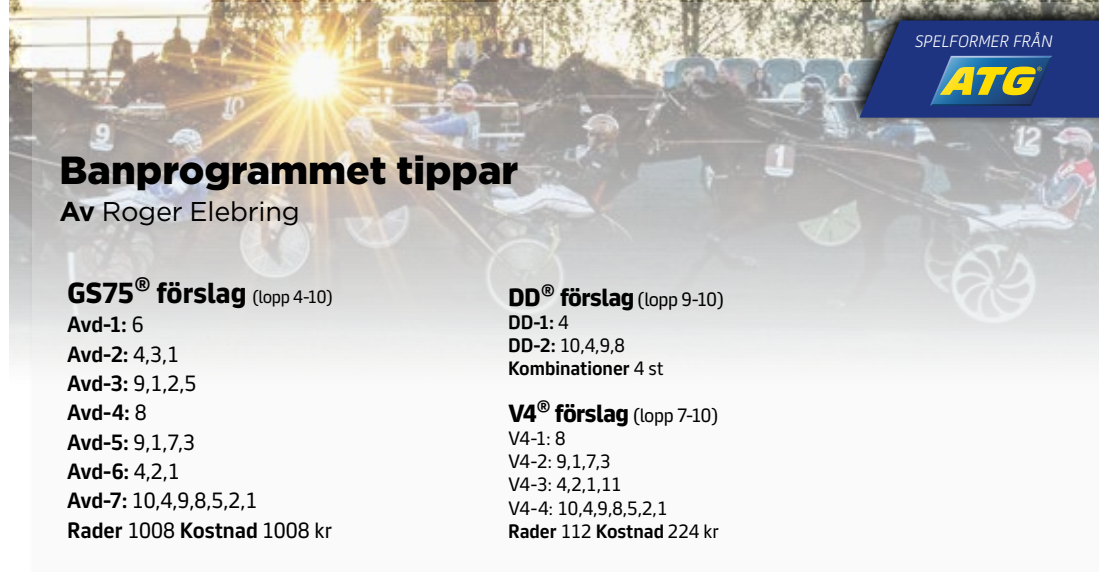

MANTORP
HÄSTSPORTARENA

SPELFORMER FRÅN

ATG

Banprogrammet tippar

Av Roger Elebring

GS75® förslag (lopp 4-10)

Avd-1: 6

Avd-2: 4,3,1